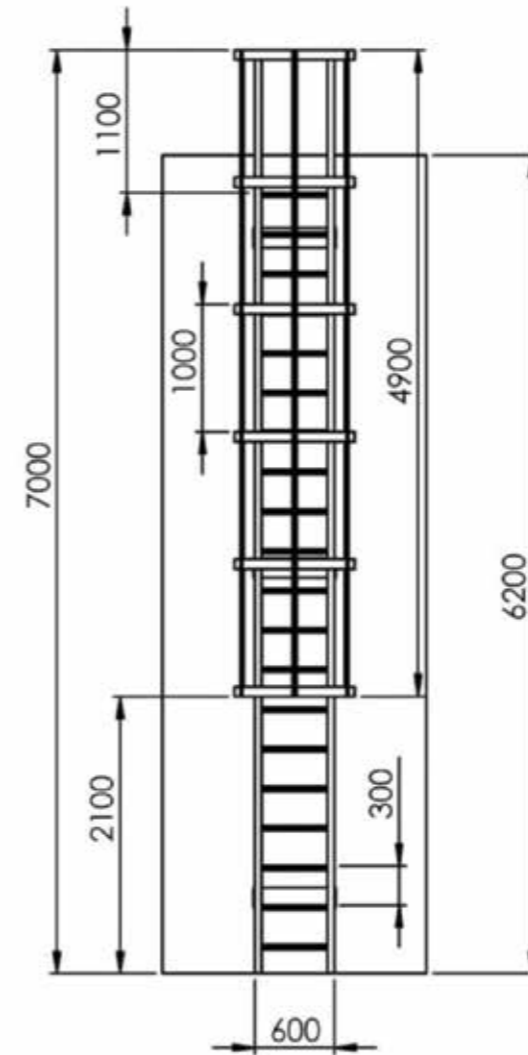

A	Yan Profiller	50 x 50	Kutu Profil
B	Basamak Profili	Ø30 mm	Oluklu Boru Profil
C	Sırt Çemberleri	Ø450 mm	Dökme Çember
D	Emniyet Gergileri	30x15 I	Profil
E	Ankraj Elemanları	Dökme	Ankraj U Profili

\* Tüm ölçüler mm dir.